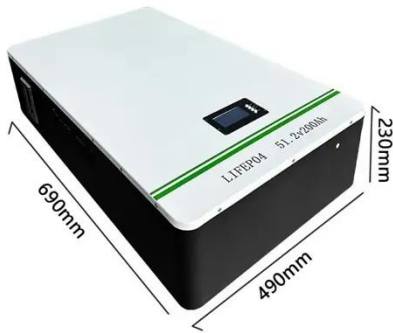

محول امداد طاقة 1500 واط تيار متردد وتيار مستمر 12

...

محول امداد طاقة 1500 واط تيار متردد وتيار مستمر 12 فولت 15 فولت 24 فولت 36 فولت 48 فولت 50 فولت 60 فولت 72 فولت 80 فولت 90 فولت تيار مستمر (الحجم: 110 فولت، اللون: 90 فولت 16 امبير) : ae.Amazon: كمبيوترات

مع واط 1500 نقيه جيبيه موجة طاقة محول TITAN ...
مفتاح ...

محول الطاقة بقدرة 1500 واط من نوع "TITAN" مع مفتاح تحويل تيار متردد فوري يحول 12 فولت/24 فولت تيار مستمر إلى 240 فولت تيار متردد. مثالي للمركبات الترفيهية، والقوارب، والتطبيقات خارج الشبكة مع ميزات ...