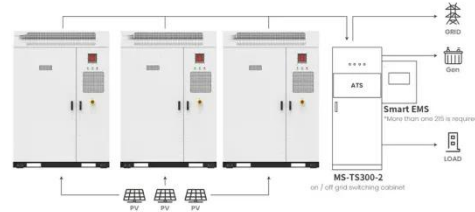

محول بطارية 20 فولت لباور بنك | Abnaa Mohamed Zakaria

طقم 2 بطارية 20 فولت و شاحن توتال / 1,380 TFBCPK1222
جنية مصري متوفر أضف الي عربة الشراء - 1 قطع +

Application scenarios of energy storage battery products

شاحن بطارية ENC1220-12 فولت 20 أمبير لبطارية الرصاصة ...