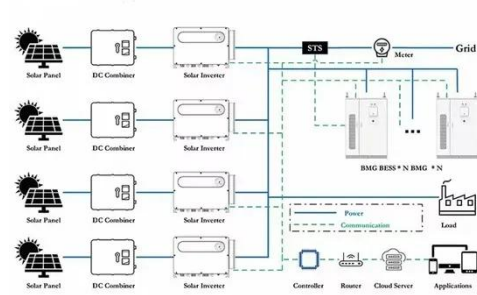

اتصل بنا

لطلبات الكتالوج، الأسعار، أو الشراكات، يرجى زيارة:
<https://www.logopediavirgendelcarmen.es>