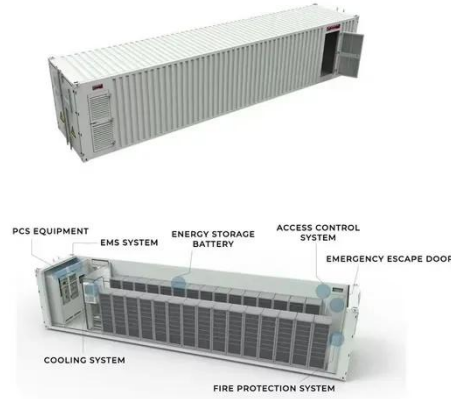

شراء فعال محول طاقة المنزل الذكي لاحتياجات ...

الخيارات المتنوعة على com.Alibaba ل محول طاقة المنزل الذكي. تشمل مأخذ كهربائية مخصصة وتصميمات متعددة المرونة وشروط تثبيت سطح المكتب ومكاتب مقاس منبثقة تلقائية لعداد المطبخ.