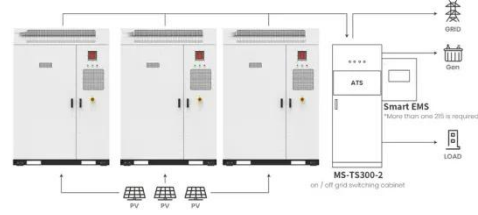

للاتصالات المتنقلة، وما إلى ذلك

Application scenarios of energy storage battery products