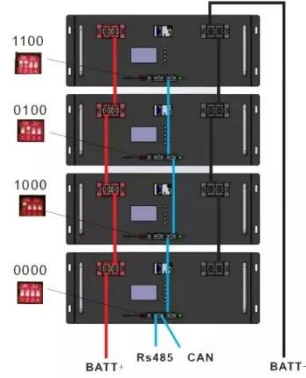

محطة قاعدة شبكة داخلية عالية الجودة للاتصالات ...

محطة قاعدة شبكة داخلية عالية الجودة للاتصالات Walkie-
الداخلي المحمول - Buy محطة قاعدة شبكة محمولة عالية
الجودة، محطة قاعدة شبكة لاسلكية محمولة، محطة قاعدة شبكة
لاسلكية جديدة محمولة com.Alibaba on Product

ما هي محطة القاعدة؟

Oct 9, 2025 · A السلكية الاتصالات تقنية تلعب قاعدة محطة A
واللاسلكية دوراً محورياً في عالم الاتصالات، حيث تُعدّ حجر الأساس
في الاتصال. فهي تُمكن من التواصل بسلاسة من خلال ربط
مختلف الأجهزة اللاسلكية بشبكات أوسع، مما ...