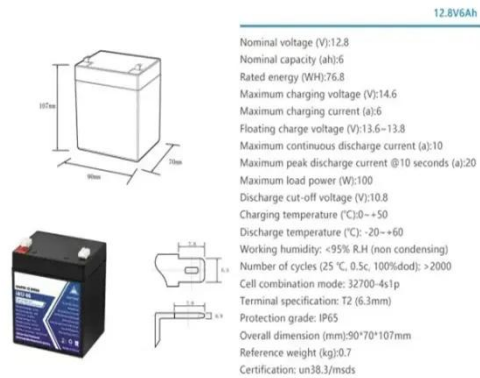

مزايا مقصورة محطة الطوارئ الأساسية (خلية على ...

2. البنية التحتية المؤقتة للاتصالات: في سيناريوهات الطوارئ
حيث قد تتضرر البنية التحتية للاتصالات الحالية أو لا تعمل، تعمل
كبائن المحطة الأساسية كمراكز اتصالات مؤقتة.