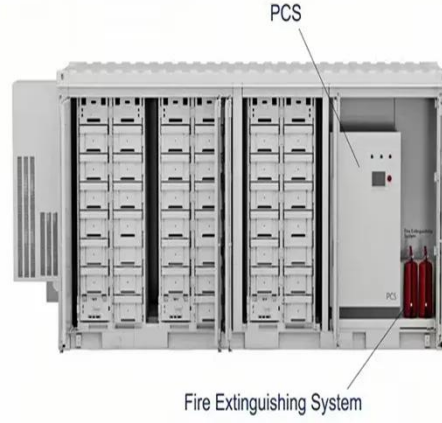

حوض غسيل يدوي متحرك بعجلات مصنعون ، حوض غسيل ...

كابينة متنقلة جاهزة الصنع بطول 40 قدمًا، منزل كبسولة فضاء فاخر، منزل نموذجي عرض التفاصيل منزل حاوية قابل للتوسيع مسبق الصنع بطول 40 قدمًا مع حمام ومطبخ عرض التفاصيل