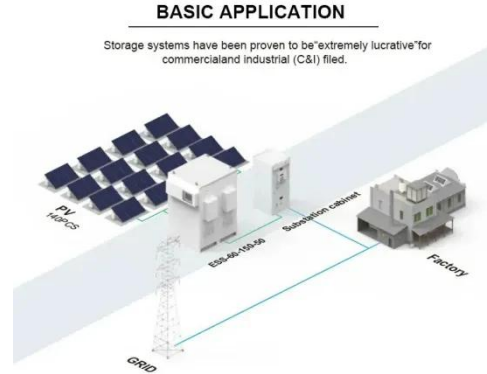

مصنع وحدات UPS

الصين UPS وحدات الصانع, Ltd.,Co Electrical Kimo Hefei هو أجهزة UPS مثبتة على الرف مصنع يقدم منتجات عالية الجودة بأسعار المصنعمشروع مرآب في ألمانيا AC EV 11kw شاحن الهدف:تثبيت محطات شحن متغيرة 11 كيلواط مثبتة على الجدار في مشروع ...