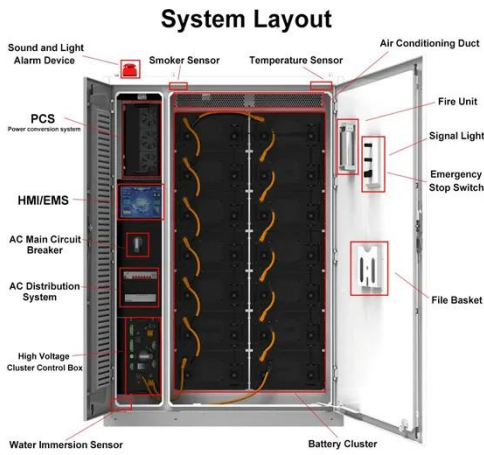

بين المزج يمكنك هل :س1 الشائعة الأسئلة · Nov 13, 2025
البطاريات المثبتة على الحائط والبطاريات المثبتة على حامل في نظام واحد؟ A: قطعاً لا.