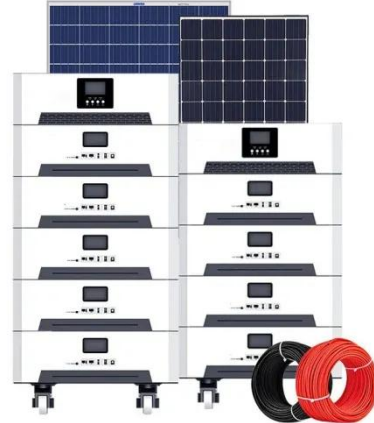

بطارية HTE المثبتة على الحائط لعام 2024: مصدر طاقة ...

اعتمد على بطارية HTE المثبتة على الحائط لعام 2024 للحفاظ
على تشغيل منزلك أو عملك أثناء انقطاع التيار الكهربائي غير
المتوقع ، مما يوفر مصدر طاقة احتياطي موثوق ومريح لأي موقف.