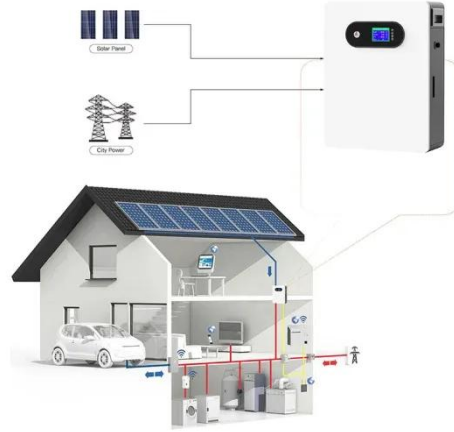

محطة قاعدة متنقلة BelFone TR955-BF | اتصالات ... موثوقة DMR

لاتصالات مصممة متنقلة قاعدة محطة هي BelFone BF-TR955 قوية وموثوقة IP وتوصيل الطاقة عالي بنقل يتميز. المرنة DMR ، مما يضمن تغطية سلسلة لشبكات الاتصالات الحرجة للمهام

وشبكات الطوارئ.

محطة قاعدة الاتصالات

محطة قاعدة الاتصالات - البنية التحتية - شركة سيمبور للطاقة والتكنولوجيا المحدودة.

الاتصالات في السودان

الاتصالات في السودان تشمل الهواتف الثابتة والمحمولة، والإنترنت، والراديو، والتلفزيون. ويستخدم ما يقرب من 12 مليون من أصل 45 مليون شخص الإنترنت، يعتمد بشكل رئيسي على الهواتف الذكية وأجهزة الحاسوب المحمولة.