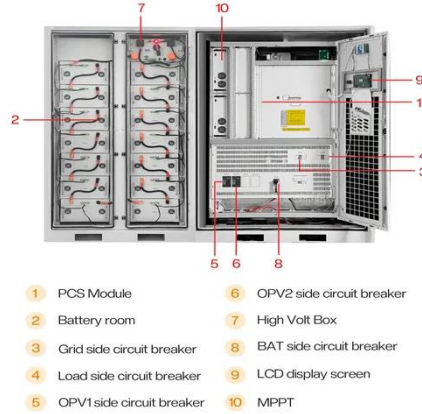

بطارية محطة قاعدة المتنقلة الاتصالات 48v 100ah

...

يعتمد الجهاز الإلكتروني على قوة 48v 100ah الاتصالات المتنقلة
قاعدة محطة بطارية ليثيوم حزمة. تقدم com.Alibaba صفقات
48v 100ah الاتصالات المتنقلة القاعدة المتنقلة الاتصالات
لطيفة للمستهلك التكنولوجي.