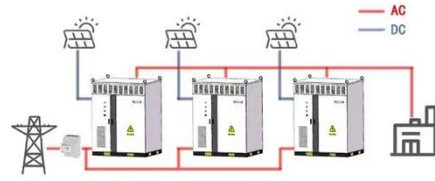

WORKING PRINCIPLE

INTERNATIONAL TELECOMMUNICATION UNION

يمكن منهجيات ثلاث التوصية هذه تضم · May 10, 2010 للإدارات المعنية استعمالها أثناء مناقشاتها الثنائية و/أو متعددة الأطراف لتحديد ما إذا كانت قاعدة اتصالات متنقلة دولية أو محطة