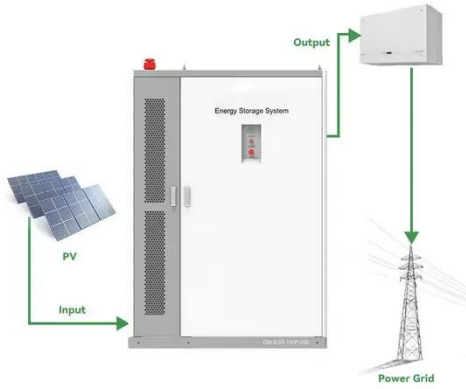

مزايا الحل منع الأخطاء مثل التحميل الزائد والدائرة القصيرة والتسرب الكهربائي. تأكد من أن المعدات الرئيسية يمكنها الاستمرار في العمل أثناء انقطاع التيار الكهربائي أو المواقف غير الطبيعية. مراقبة حالة الطاقة في الوقت ...