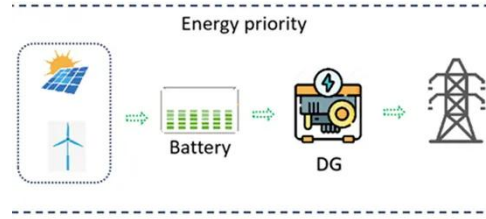

...

محطة قاعدة اتصالات عالية التردد امحطة قاعدة ...

high-frequency communication base station |Tronyan communication base stations ensure reliable, high-performance network connectivity, providing seamless communication for ...

اتصل بنا

لطلبات الكتالوج، الأسعار، أو الشراكات، يرجى زيارة:
<https://www.logopediavirgendelcarmen.es>