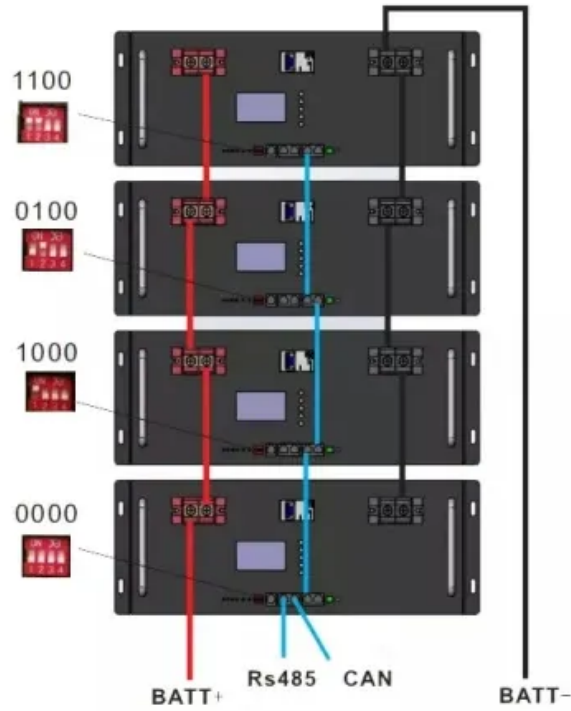

حاويات ديل كارمن

محطة طاقة محمولة بقدرة 2400 واط في بيلاروسيا

محطة طاقة محمولة بقدرة 2400 واط في بيلاروسيا

دليل شامل لمحطات الطاقة المحمولة: حلول الطاقة ...

نماذجنا من الدرجة الأولى، مثل محطة كهرباء محمولة بقدرة 2400 واط و ال محطة طاقة محمولة من الصفائح المعدنية بقوة 3600 واط تم تصميمها لتحمل استهلاك الطاقة العالي وتوفير أداء موثوق به.