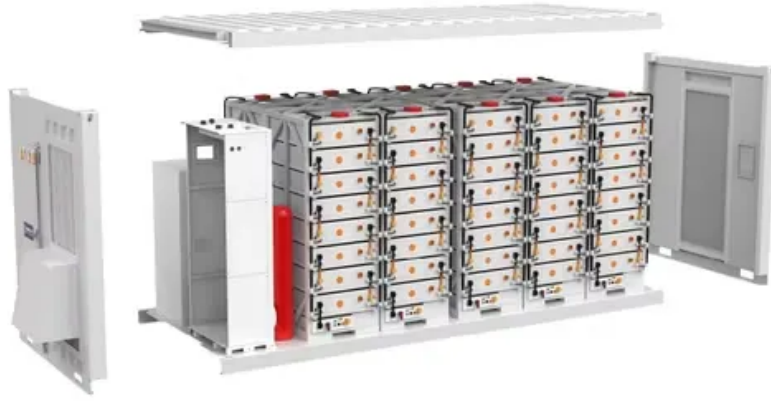

حاويات ديل كارمن

محطة طاقة محمولة بقدره 1200 واط في غانا

محطة طاقة محمولة بقدرة 1200 واط في غانا

محطة طاقة خارجية محمولة بقوة 1200 واط

محطة 1200 HJ-PPS1200 1200W مجموعة HJ HJ-PPS
الطاقة الخارجية المحمولة W مزودة ببطارية LiFePO4 وتدعم
الشحن السريع في 1.5 ساعة.

كولا مولد الطاقة الشمسية عالية الطاقة LiFePO4 ...

Megmeet Cola مولد طاقة شمسية عالي LiFePO4
بطارية 2200 وات لوحة شمسية لموجة جيبيّة نقيّة محطة طاقة
محمولة، وحدة تحكم MPPT مولد للطاقة الشمسية بطاريات ليثيوم
أيون 3600 وات في الساعة.

أفضل محطة طاقة محمولة في جنوب أفريقيا - تورسان

محطة الطاقة المحمولة 300 واط ال 300 واط الطراز هو الأخف وزناً في السلسلة، حيث يزن 3.5 كجم فقط. على الرغم من حجمها الصغير، فهي تتميز بقدرة 328 واط في الساعة. وهذا يجعله خياراً مثالياً للرحلات القصيرة أو الأنشطة الخارجية حيث ...

Reliable Protection

- Outdoor IP65 Design
- Sufficient Protection Functions Equipped

محطة طاقة محمولة بقوة 3000 واط | مصنع مولد شمسي ...

بصفتنا شركة رائدة في تصنيع محطات الطاقة المحمولة، تقدم لك من.المحمولة الطاقة تخزين حلول من كاملة مجموعة Lipower سلسلة مدمجة بسعة 500 واط إلى سلسلة عالية الأداء بسعة 3000 واط أو أكثر، توفر لك محطات طاقة محمولة ذات جودة عالية ...