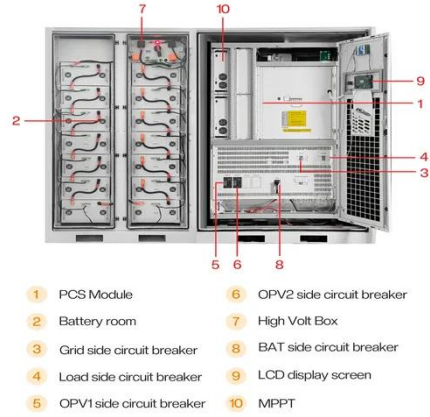

محطة طاقة محمولة 1200 واط

Understanding the 1200 Watts Portable Power Station
A 1200 watts portable power station, as the name suggests, is a compact, lightweight, and highly efficient power source that can deliver up ...

ما هي أفضل محطة طاقة محمولة للشراء في عام 2024

...

Oct 20, 2025 · Browse BLUETTI's insights on What Is the Best Portable Power Station to Buy in 2024?. Click to explore industry tips, product updates, and energy solutions.

مصنع مصدر طاقة محمول ومحطة طاقة محمولة ا لي باور

مع سنوات من الخبرة في بطاريات النسخ الاحتياطي ومولدات الطاقة الشمسية، تستطيع لي باور البحث والتطوير وتصنيع محطات طاقة محمولة بسعات 300 واط، 500 واط، 1000 واط، و2000