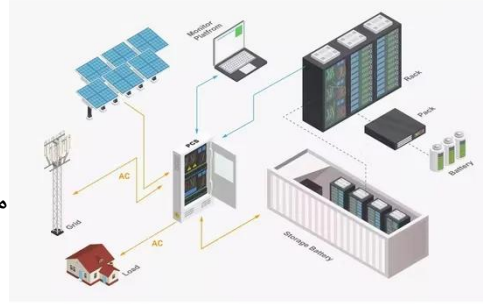

كولا مولد الطاقة الشمسية عالية الطاقة LiFePO4 ...

Megmeet Cola مولد طاقة شمسية عالي LiFePO4
بطارية 2200 وات لوحة شمسية لموجة جيبيّة نقيّة محطة طاقة
محمولة، وحدة تحكم MPPT مولد للطاقة الشمسية بطاريات ليثيوم
أيون 3600 وات في الساعة.