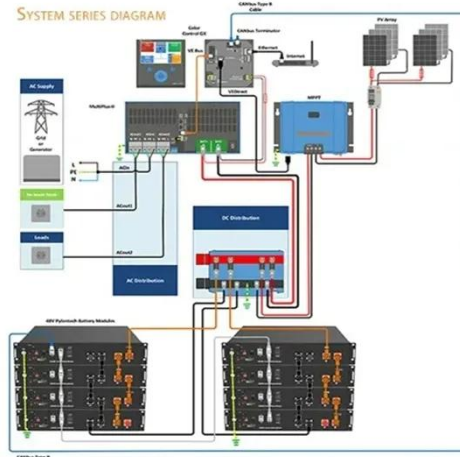

دليل شامل لمحطات الطاقة المحمولة: حلول الطاقة ...

- أليكس م.، الموزع "لقد كنا نستخدم محطة طاقة محمولة من الصفائح المعدنية بقوة 3600 واط "لمشاريع البناء في المناطق النائية. فهو يوفر طاقة ثابتة ومتين بشكل لا يصدق." - سارة ت.، تاجر جملة