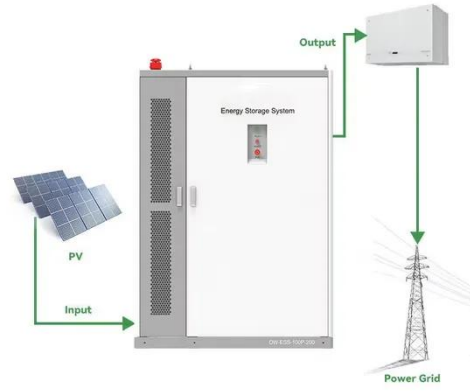

لوحة زجاجي مقسّم مزدوج معزول mccb

المنتجات ذات الصلة 3P Mccb سعر المصنع الكهربائي 4 مراحل
المزيد اقرأ المصنوبة الحالة دوائر قواطع 250A Mccb
حجم صغير دائرة قاطع YUANKY 40 AMP 230V 1P + N
صندوق التوزيع Mcb اقرأ المزيد YUANKY عاكس طاقة كامل
واط 300 ...