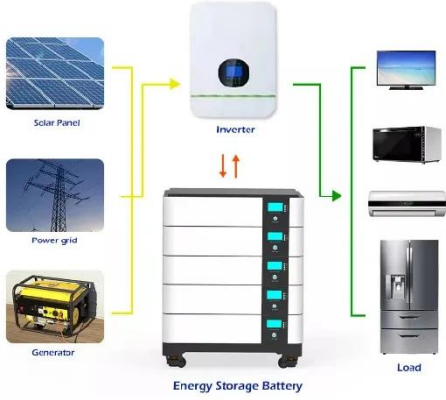

كيفية شحن السيارة باثارت باثارت (باسات) الهجينة ...