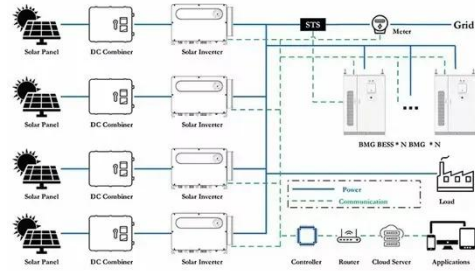

محطة الطاقة تخزين شبكة بناء 500MW/2GWh في شينجيانغ

من دفعة أول ، 2025 يولييه / تموز 22 في 2025 · Jul 28, 2025
الكهرباء توليد محطة من الطاقة تخزين وحدات 250mw / 1gwh التي استثمرت الصين هواديان المجموعة المحدودة في كاشغر ، شينجيانغ الويغورية ذاتية الحكم .