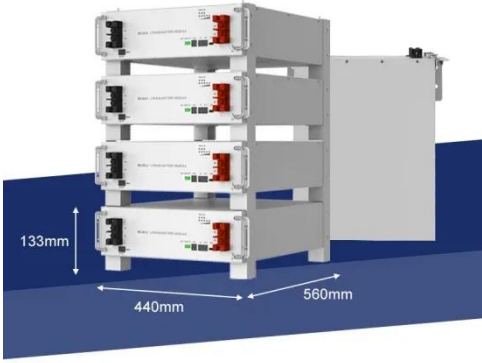

تُنسى.

مدينة شيانغ ماي وسائل النقل في مدينة شيانغ ماي

...

سائق، بتايلاند الصاخبة ماي شيانغ مقاطعة في · Mar 8, 2025
سيارة أجرة محلي يُدعى ويراساك بانتيجا، المعروف باسم
"السيد". وي، يقدم عرضاً فريداً وشخصياً الفئة: نقل، تاكسي /
سائق، تاكسي المطار موقع: مدينة شيانغ ماي، شيانغ ماي اعرض
رقم ...