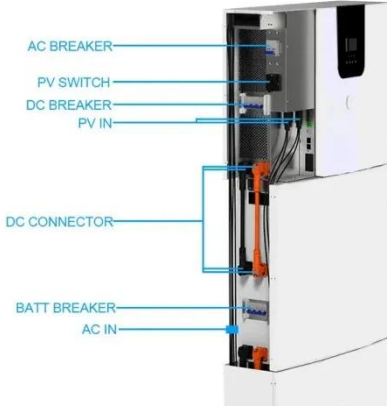

تايلاند.

شيانغ ماي

اكتشف شيانغ ماي، مدينة تقع في شمال تايلاند، تشتهر بمعابدها القديمة وأسواقها التقليدية. استمتع بجمال الطبيعة المحيطة والمأكولات المحلية في هذه الوجهة الفريدة. يوم (1) وصول إلى شيانغ ماي والاستقرار في الفندق. زيارة Phra Wat ...