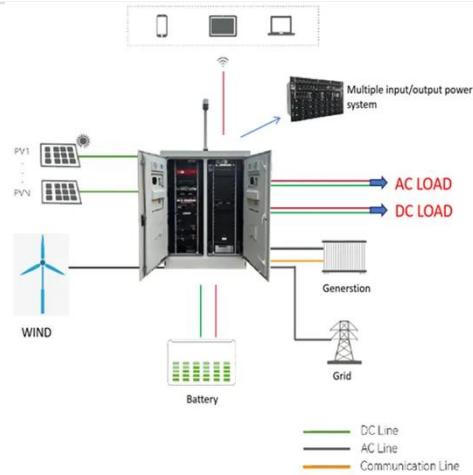

مصانع وموردو أجهزة إرسال مجموعة الاتصالات من

...

Mar 28, 2025 · للتكنولوجيا تشوانغوي شاندونغ، شركتنا تفخر · الإلكترونية المحدودة، بتقديم جهاز إرسال مجموعة الاتصالات المتطور من نوع محطة القاعدة 5/6g/4g/3g/2g. صُمم هذا الجهاز المتطور لتلبية المتطلبات المتزايدة لشبكات الاتصالات الحديثة ...

محطة حاويات الاتصالات

مجموعة هويجوي R01-SG-HJ تُستخدم محطة حاويات الاتصالات في مواقع محطات القاعدة الخارجية واسعة النطاق. R01-SG-HJ. 100 أمبير، 51.2 فولت، 50 كيلو وات في الساعة مجموعة هويجوي R01-SG-HJ تُستخدم محطة حاويات الاتصالات في مواقع محطات القاعدة ...

ما هي المعدات التي تتكون منها محطة الاتصالات ...

Nov 17, 2025 · ، بالكامل الخلية المتنقلة الاتصالات نظام في · يعتبر النظام الفرعي للمحطة القاعدة جسراً بين محطة الهاتف المحمول ومركز الهاتف المحمول ، وحالته في غاية الأهمية.

وحدات راديو بعيدة جديدة ومستعملة، وحدة راديو ...

محطات الاتصال المتنقلة: في شبكات الهاتف المحمول، تعمل وحدات RRU مع وحدات BBU (وحدات النطاق الأساسي) لتكوين محطات القاعدة. تقوم RRU بتحويل الإشارات الرقمية إلى إشارات RF وتبثها إلى الأجهزة المحمولة عبر الهوائيات. كما