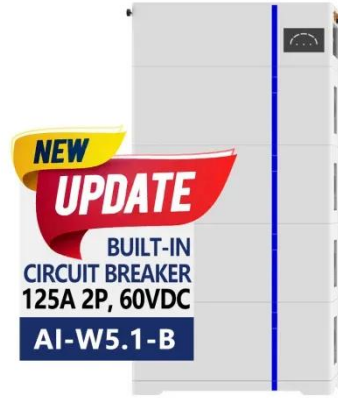

للعمل أو العملاء ومكان تستيف وتجهيز الحاويات ذات الشحنات
... الجزئية (LCL)

ESS