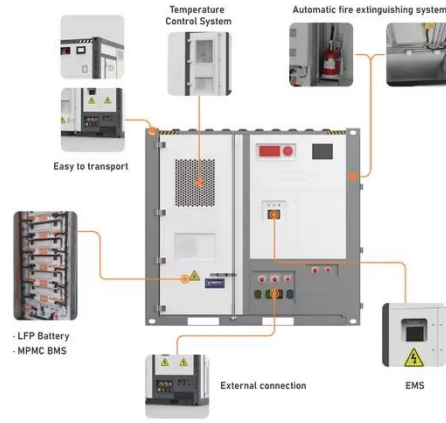

اتصل بنا

لطلبات الكتالوج، الأسعار، أو الشراكات، يرجى زيارة:
<https://www.logopediavirgendelcarmen.es>