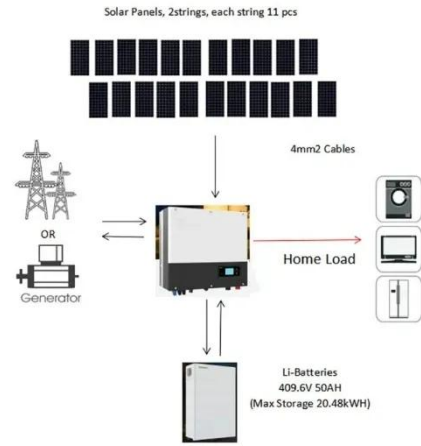

ما هي المعدات التي تتكون منها محطة الاتصالات ...

الفرعي النظام يتضمن بينهما؟ العلاقة هي ما Nov 17, 2025 · للمحطة الأساسية بشكل رئيسي نوعين من المعدات: جهاز إرسال واستقبال المحطة الأساسية (BTS) وجهاز التحكم في المحطة القاعدة (BSC).

1. ما هي المحطة الأساسية وما هي مكوناتها الأساسية؟

1. ما هي المحطة الأساسية وما هي مكوناتها الأساسية؟ محطة الاتصالات المتنقلة هي مرفق لاسلكي يغطي منطقة محددة، ويتيح نقل البيانات بين الهواتف المحمولة والشبكة الأساسية. وهي الخط الأمامي لشبكة الهاتف المحمول بأكملها. عبر ...