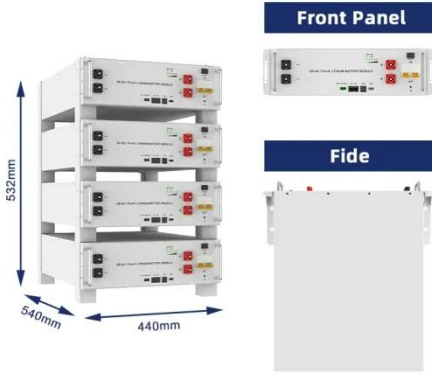

Mar 18, 2024 · المنتجة الكهربيائية الطاقة (Produced Energy) وحدات تنتجها ما مقدار هي المنتجة الكهربيائية الطاقة – التوليد في محطة التوليد الكهربيائية خلال فترة زمنية معينة؛ فمثلا إذا كانت محطة توليد كهربياء ...