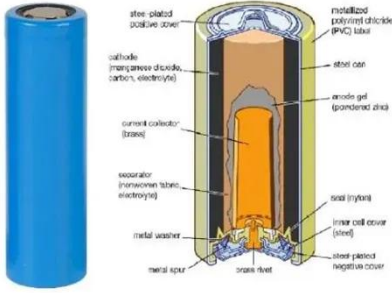

ما هو الفرق بين VCC و VDD و VEE و VSS

الرقمية الدوائر In الطاقة مصدر جهد تطبيقات · Sep 10, 2024
في مثل هذه الأجهزة، VCC هو جهد إمداد الطاقة للدائرة، وVDD هو جهد التشغيل للشريحة، وVSS هو الأرض. يُلاحظ وجود كلٍ من دبابيس VDD وVCC في بعض الدوائر ...

بحث حول مصادر الطاقة

وغير متجددة إلى الطاقة مصادر تصنيف إن · Nov 4, 2024
متجددة يساعدنا على فهم مدى استدامة واستخدام كل منها بشكل فعال 3. وعلى الرغم من أن المصادر غير المتجددة لديها كفاءة عالية في توليد الطاقة، إلا أنها تواجه ...

ما هو اسم مصدر الطاقة الشمسية للاستخدام ...

ما هي استخدامات الطاقة الشمسية في المنزل؟ من أشهر استخدامات الطاقة الشمسية في المنزل هو توفير الكهرباء. في الواقع، وفقاً لجمعية صناعات الطاقة الشمسية، تعد الطاقة الشمسية الآن مصدر الطاقة الأسرع نمواً في الولايات ...