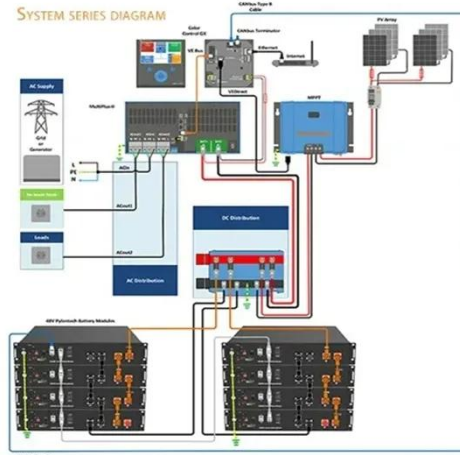

ما حجم العاكس الذي يجب استخدامه لوحدة الطاقة ...

يمكن لمولد الطاقة الشمسية بقدرة 1000 واط أن يوفر ما يصل إلى 300 واط من الطاقة لشحن الأجهزة الصغيرة مثل أجهزة الراديو والتلفزيون ... 15.3 ما هو مولد الطاقة الشمسية الذي يمكنه تزويد المنزل ...