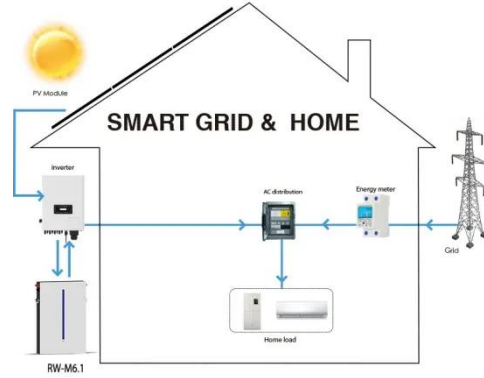

ما هو حجم الحبيبات الذي يجب أن أستخدمه في السفع ...

أستخدمه أن يجب الذي الحبيبات حجم هو ما May 4, 2025 · في السفع الرملي للمواد المختلفة؟ المشاهدات: 222 المؤلف: بحيرة وقت النشر: 2025-05-04 الأصل: موقع استفسر