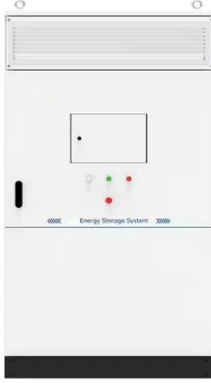

ما هو نوع التعبئة المقدمة لمنزل الحاوية ...

لقد تحدث العديد من العملاء بشدة Lida المجموعة لمنزل المخيم عالي الجودة. As واحدة من Lida تتمتع سلسلة المنتجات المتعددة للمجموعة، وسلسلة المنازل الجاهزة بتقدير عالٍ نسبياً في السوق. الإنتاج الكامل لـ Lida يتم الإشراف بشكل صارم ...