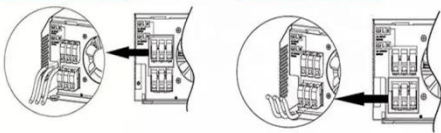

AC input wires

AC output wires