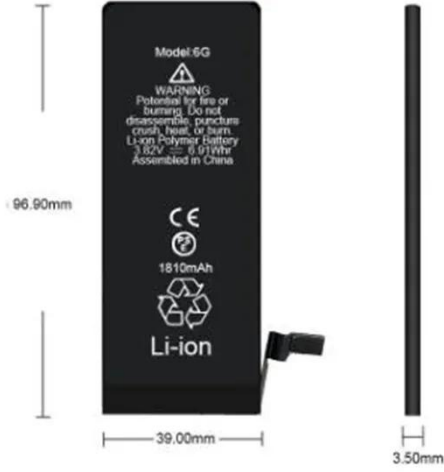

كيفية اختيار بطارية العاكس المنزلي

العاكس بطارية اختيار كيفية على تعرف · Nov 22, 2025
المنزلي المناسبة لاحتياجاتك بناءً على السعة والنوع والسعر
والعلامة التجارية والضمان والمزيد! العاكس هو جهاز يُدير تدفق
الطاقة بين النظام الكهربائي المنزلي، ونظام تخزين الطاقة في ...