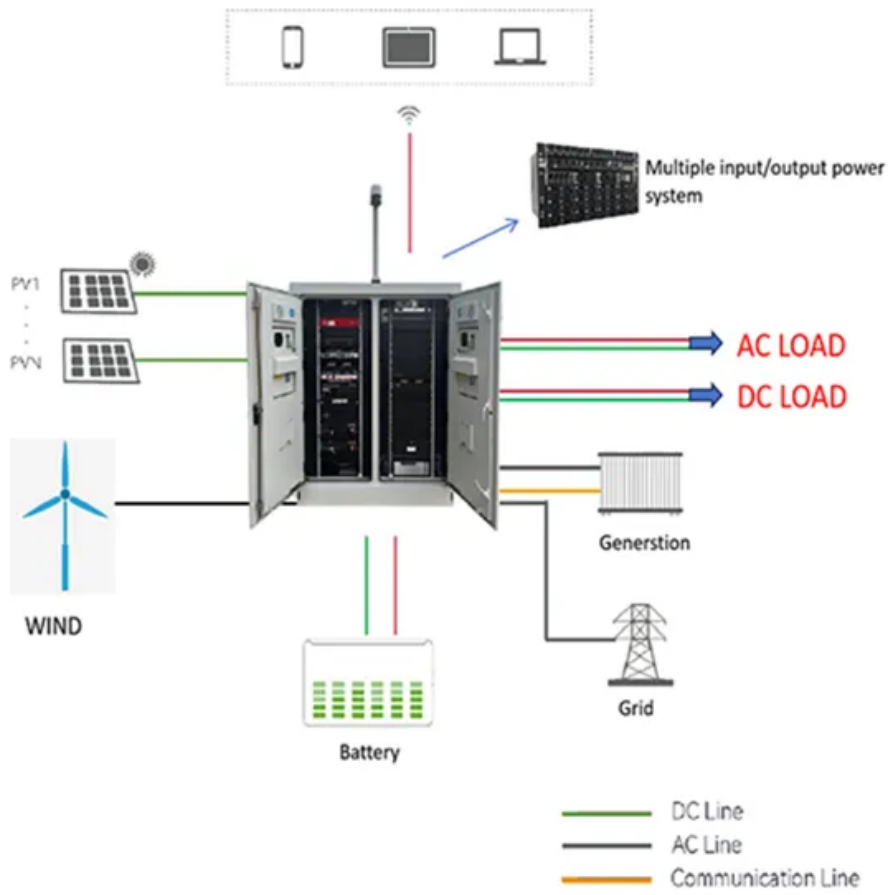

حاويات ديل كارمن

لوحة شمسية لتوليد الطاقة بقدرة 200 واط

نظرة عامة

فيما يلي استكشاف أعمق للمواصفات الرئيسية لألواح الطاقة الشمسية بقدره 200 واط من Sungold، بما في ذلك التفاصيل الأساسية حول حجم اللوحة الشمسية 200 واط، نرشدك إلى كيف يمكن لهذه الألواح أن تكون الخيار الأمثل لأسلوب حياة مستدام. ما هي أكبر محطة لتوليد الطاقة الشمسية في مصر؟ يتم إنشاء أكبر محطة لتوليد الطاقة الشمسية في العالم على أرض قرية بنبان بمحافظة أسوان. هذه المحطة ستولد ما يعادل 90٪ من الطاقة المنتجة من السد العالي، في إطار الاستراتيجية التي وضعتها هيئة الطاقة الجديدة والمتجددة. وتستهدف أن يكون 20٪ من إنتاج الكهرباء في مصر من الطاقة النظيفة بحلول عام 2022، بتكلفة تبلغ حوالي 2 مليار دولار.

ما هي أنواع محطات توليد الطاقة الكهربائية؟ أنواع محطات توليد الطاقة الكهربائية محطة توليد الطاقة هي منشأة تُنتج الطاقة الكهربائية حيث يتم تحويل الطاقة (الحرارية أو مائية أو ريفية). المستخدمة في المحطة إلى طاقة حركة لتشغيل المولد الكهربائي الذي يعتبر العنصر الرئيس الذي تعمل كل عناصر المحطة من أجل تشغيله. أهم محطات توليد الكهرباء.