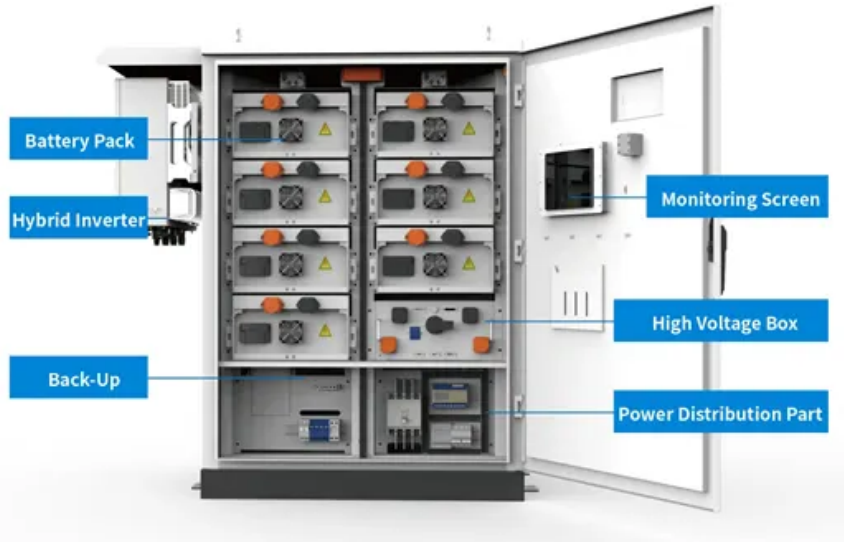

حاويات ديل كارمن

لوحة شمسية بقدرة 1000 واط على الشرفة

نظرة عامة

مجموعة الطاقة الشمسية للشرفة قابلة للتوصيل والتشغيل يجمع بين محول طاقة صغير NEP بقوة 1000 واط مع بطارية ليثيوم قابلة للتكديس بسعة 2.0 كيلو وات في الساعة ، تقدم الطاقة الشمسية الموثوقة وتخزين النسخ الاحتياطي المصمم خصيصاً للمناخات الكندية.