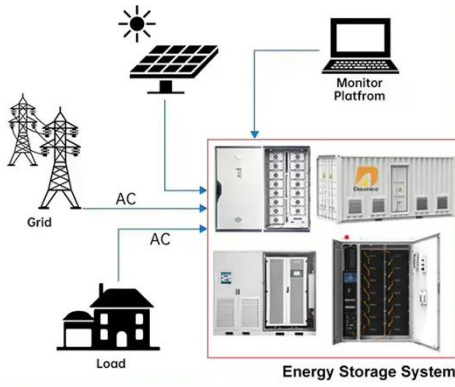

DISTRIBUTED PV GENERATION + ESS

مجموعة ألواح شمسية للشرفات جاهزة للتركيب مع ...

Jun 10, 2025 · جاهزة للشرفات شمسية ألواح مجموعة ·
للتركيب مع عاكس طاقة صغير بقوة 1000 واط وبطارية 2.0
كيلوواط/ساعة - تخزين الطاقة المنزلية في كندا

لوحة شمسية أحادية البلورات بقوة 800 واط مع عاكس

...

نقدم مجموعة منزلية كاملة بلوحة شمسية أحادية البلورات بقوة 800 واط مع عاكس صغير لنظام الطاقة الشمسية للشرفة ذات الصلة بمحطة الطاقة على الشرفة، إذا كنت مهتماً يرجى التواصل معنا لمزيد من المعلومات.