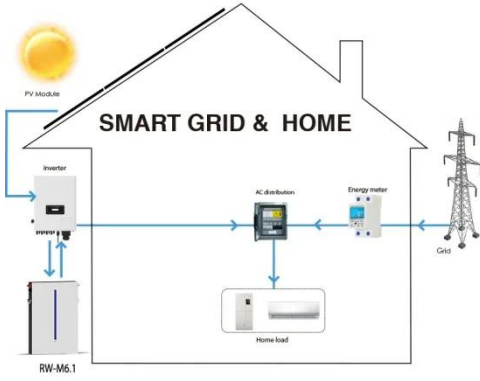

ما هو حجم الكابل المناسب للوحة الطاقة الشمسية ...

6 days ago · الكابل حجم هو ما:س (FAQs) الشائعة الأسئلة · الذي يجب أن أستخدمه للوحة الشمسية 100 واط؟ ج: القاعدة الأساسية عند استخدام لوحة شمسية بقوة 100 وات هي استخدام كابل مقاس 10AWG لأنه قد يؤثر على معظم الاستخدامات.