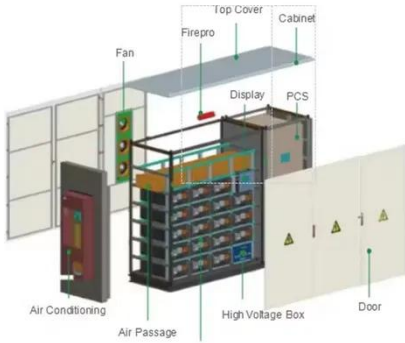

لوحة شمسية أحادية البلورة لوحة شمسية مخزنة ...

وصف المنتجات وحدة PV أحادية البلورات اللوحة الشمسية
مخزون اللوحات الجسيعية الشمسية 600 واط 500 واط، 400
واط، 500 واط، 450 واط، 550 واط، لوحة Solar Biogy

أفضل المنتجات الصينية الأكثر مبيعاً 400 لوحة ...

أفضل المنتجات الصينية الأكثر مبيعاً 400 لوحة شمسية أحادية
البلورة للسيارات 1kw لوحة شمسية، ابحاث عن تفاصيل حول
اللوحة الشمسية، Costos Solares Paneles، الطاقة الشمسية،
نظام اللوحة الشمسية للمنزل، الطاقة ...