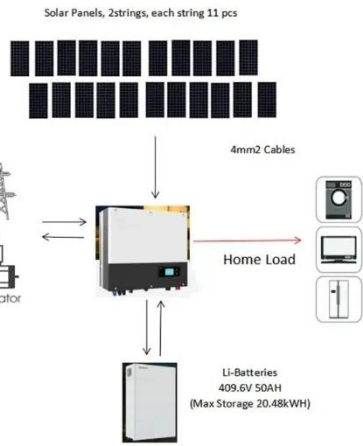

لوحة شحن خارجية تعمل بالطاقة الشمسية قوة 6 واط 5

...

اكتشفوا أحدث لوحة شحن خارجية تعمل بالطاقة الشمسية قوة 6 واط 5 فولت قطعة واحدة، لوحة طاقة نظيفة أحادية البلورة سلسلة مقاومة للماء لمراقبة شحن الطاقة الكهروضوئية في شي إن، وتسوقوا الألواح الشمسية المحدثة أسبوعياً ...

ألواح شمسية موثوقة بقوة 200 واط، مصممة للاستخدام ...

هل تبحث عن مُصنّع ألواح شمسية موثوق لأعمال التوزيع الخاصة بك؟ أضف ألواح كولينرجي الشمسية بقدرة 200 واط إلى قائمة منتجاتك. نوفر سلاسل توريد موثوقة، وجودة ثابتة، ودعمًا لشركائنا التجاريين الدوليين.

ESS

لوحة شمسية قابلة للطي للطي PM400 Oscal Blackview Pro ... بقدرة ...

كفاءة الخلية تصل إلى 23% عزز طاقتك مع PM400 OSCAL سيليكون بخلايا تتميز، واط 400 بقوة شمسية لوحة وهي Pro، أحادية البلورة عالية الجودة، بكفاءة تحويل 23%. حافظ على