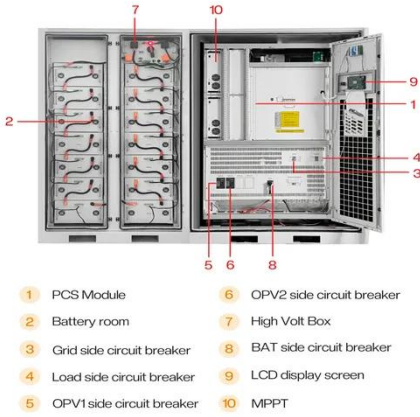

إصلاح البطارية وأخطاء نظام تحديد المواقع ...

إحدى المواقع تحديد ونظام البطارية مشاكل حل . Sep 13, 2024
أكثر المشكلات المزعجة التي تم إصلاحها في هذا التحديث هي الإفراط في الإبلاغ عن استخدام بطارية نظام تحديد المواقع العالمي (GPS).

كيفية الحصول على بطاريات GPS بالجملة بشكل فعال

المواقع تحديد نظام تدعم بطاريات مصادر . Dec 17, 2024
العالمي (GPS) بالجملة يعد هذا أمراً بالغ الأهمية للشركات التي تعتمد على حلول التتبع والمراقبة الدقيقة. تعمل هذه البطاريات على تشغيل الأجهزة التي تتطلب مصادر طاقة موثوقة، مما يضمن ...

ما هو نظام الجي بي اس GPS ؟ كل ما تحتاج معرفته ...

ما هو نظام الجي بي اس GPS ؟ استخدام الجي بي اس لتحديد المواقع بحث عن GPS بالعربية شرح ما هو جي بي اس؟ وكيف يعمل؟ ما هي استخدامات الجي بي اس؟ ما مدى دقة الـ