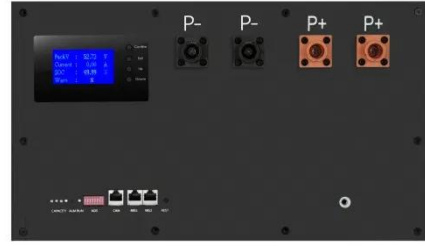

ما هي محطة قاعدة الاتصالات وكيف تعمل؟

1. ما هي المحطة الأساسية؟ محطة القاعدة (BS) - اختصاراً لـ "محطة الإرسال والاستقبال الأساسية" - هي عنصر أساسي في شبكة الاتصالات المتنقلة. وهي بمثابة واجهة بين الأجهزة المتنقلة وشبكة اتصالات المشغل.

نظام محطات القاعدة الأساسية في الاتصالات The Base ...

ما هي المحطة الأساسية المحطات القاعدية في شبكات البيانات اللاسلكية استخدامات المحطات القاعدية BSS مكونات BSS آلية عمل BSS المحطة الأساسية: في الاتصالات السلكية واللاسلكية هي عبارة عن جهاز إرسال واستقبال ثابت يمثل نقطة الاتصال الرئيسية لجهاز عميل متنقل لاسلكي واحد أو أكثر. تعمل المحطة الأساسية كنقطة اتصال مركزية لتوصيل جهاز لاسلكي، كما يقوم أيضاً بتوصيل الجهاز بشبكات أو أجهزة أخرى، وعادةً من خلال أسلاك مخصصة ذات نطاق ترددي عالٍ أو اتصالات ألياف ضوئية وتعد المحطات القاعدية... See more on more
e3arabi.comiMyFoneTranslate this result