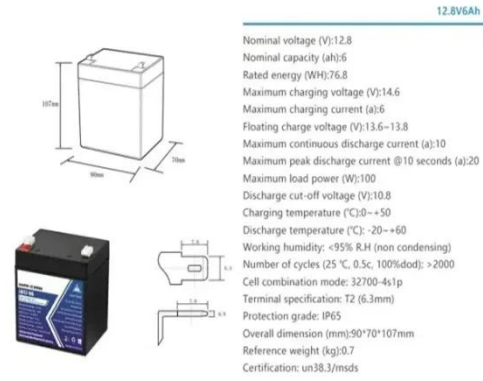

كيفية بناء محول طاقة بسيط من تيار مستمر إلى ...

مصدر الصورة: unsplash المواد والمكونات قبل البدء ببناء محول التيار المستمر إلى التيار المتردد، عليك جمع جميع القطع اللازمة. إليك قائمة لمساعدتك على البدء: بطارية 12 فولت (مصدر الطاقة الرئيسي لديك) الأسلاك (للاتصالات) مرحل ...

كيفية تجميع بطارية تخزين طاقة منزلية مثبتة على ...

تعلم خطوة بخطوة كيفية بناء نظام بطارية منزلية من نوع LiFePO4 لحام من — رف على مثبت ساعة كيلواط 5 بقدره LiFePO4 الخلايا وتوصيل وحدة إدارة البطارية إلى إعداد المعلمات والمراقبة.