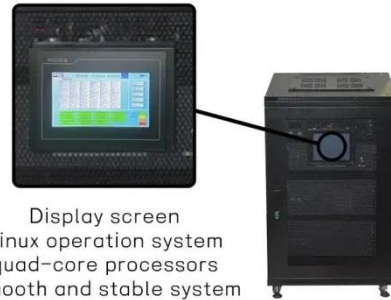

Display screen
Linux operation system
quad-core processors
smooth and stable system

إطلاق تطبيق يحدد مواقع محطات شحن المركبات ...

ودعا السعادية إلى تقديم أي شكاوى أو استفسارات حول محطات شحن المركبات الكهربائية من خلال وسائل التواصل مع مركز المراقبة والطوارئ في الهيئة العامل على مدار الساعة على الرقم: 5805025-06.