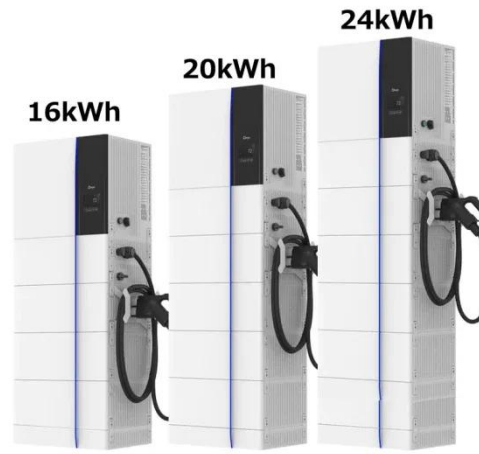

السعودية تدخل كتاب "غينيس" في تحلية المياه ...

من الجديدة التحلية محطة تستهلك كم - - Mar 19, 2021
الكهرباء؟ 2.27 كيلو وات/ساعة لكل متر مكعب من المياه المحلاة.