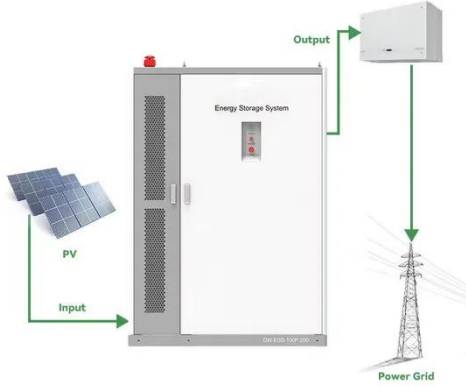

القريبة الماضية. وأضاف "الحمصاني" في مداخلة هاتفية مع الإعلامي أحمد ...