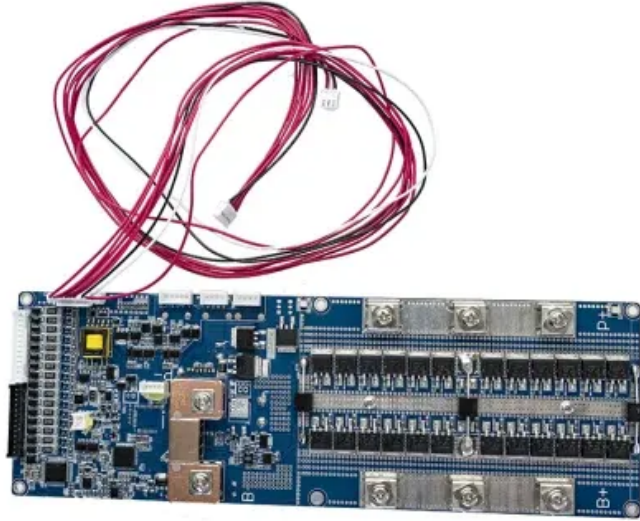

حاويات ديل كارمن

قواطع تيار مستمر من شركة Suntime للبيع بالجملة في سيبو

قواطع تيار مستمر من شركة Suntree للبيع بالجملة في سيبو

أفضل قواطع شنايدر الكهربائية في مصر

أسعار قواطع شنايدر كهربائية تبدأ أسعار قواطع شنايدر الكهربائية من 384 إلى 460 جنيه مصري، مع العلم أن هذا السعر لقطاع كهربائي أحادي 63 أمبير تركي، لذلك تُجدر الإشارة أن هذا السعر يختلف وفقاً لمجموعة من ...

قاطع دائرة تيار مستمر مصغر

سلسلة من (MCB) المصغر الدائرة قاطع · May 12, 2025 إلى يصل أفضنم أتيار يدعم، أمبير كيلو 6 بقدرة ،BY06-125DC 125 أمبير، بتكوينات 1P، و2P، و4P. يعمل بجهد 250 فولت، أو 500 فولت، أو 1000 فولت، موفرًا حماية من الحمل الزائد وقصر الدائرة. ...

قاطع تيار مستمر من صن تري ثنائي القطب ٥٥٠ فولت

...

اشترى Suntree DC Breaker 2 Poles 550V 125A مقابل 11.00 دولارًا فقط من Group Azar! انتقل إلى معلومات المنتج / الطاقة ملحقات الشمسية الطاقة إمدادات Suntree Home الشمسية قاطع تيار مستمر من Suntree ثنائي القطب 550 فولت 125 أمبير

قاطع دائرة مصغر بالجملة من الصين

مفتاح - الصين من بالجملة مصغر دائرة قاطع · Apr 28, 2025
عزل تيار مستمر مقاوم للماء 1000 فولت 32 أمبير لمجموعة
الخلايا الشمسية الكهروضوئية - RISIN التفاصيل: مزايا مفتاح عزل
التيار المستمر IP66 .1