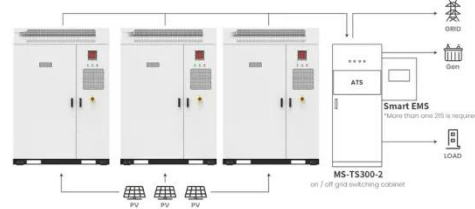

قاطع دائرة تيار مستمر مصغر

Sep 26, 2025 · شركة CNC Electric توفر مستمر دائرة قاطع حلولاً كهربائية منخفضة الجهد آمنة وموثوقة في أكثر من 130 دولة، وتدعم أكثر من 30 موزعاً حصرياً وأكثر من 200 متجر CNC حول العالم.

Application scenarios of energy storage battery products