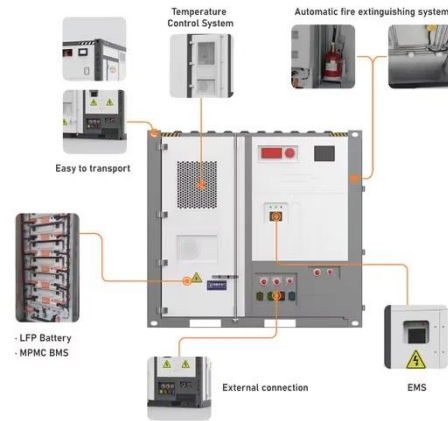

مقبس حائطي بلاستيكي بسعر المصنع, قابس كهرباء ...

مقبس حائطي بلاستيكي بسعر المصنع, قابس كهرباء , حقن , ماكينة , صب , سعر التصنيع, يمكنك الحصول على مزيد من التفاصيل حول مقبس حائطي بلاستيكي بسعر المصنع, قابس كهرباء , حقن , ماكينة , صب , سعر التصنيع من موقع الجوال على Alibaba.com