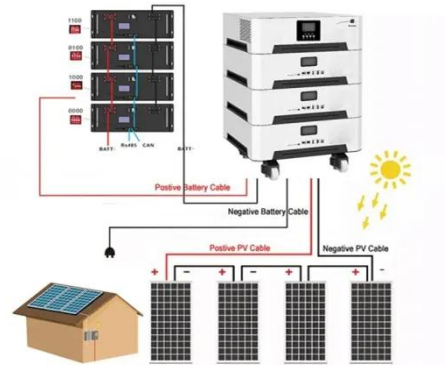

ABB

ABB 415 امبير 2 Pol 3+N Z، نوع S300P كهربية دائرة قاطع 98005 فولت، قدرة كسر 100 كيلو امبير نظام برو ام كومباكت ريال 2 توصيل مجاني ديسمبر 3 - 8 أو توصيل أسرع 30 نوفمبر - 2 ديسمبر

مصادر شركات تصنيع قاطع الدائرة بسعر الجملة ...