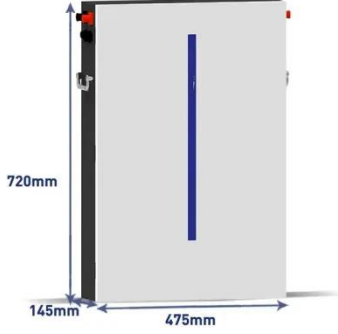

قاطع كهربائي ٢٤٠ أمبير بسعر المصنع في الدنمارك

شنايدر قاطع كهربائي ، 9-50 امبير ، 240 فولت ، MG.A9F44250

اشترى اونلاين بأفضل الاسعار بالسعودية - سوق الان امازون
السعودية: شنايدر قاطع كهربائي ، 9-50 امبير ، 240 فولت ،
هذه أيضاً العملاء والأدوات تعرض اليدوية الأعمال : MG.A9F44250
المنتجات صفحة من البدء من جديد صفحة 1 من 1 قاطع دارة ...

الدليل الشامل لاختيار القاطع الكهربائي ...

2 days ago · الدائرة قاطع لاختيار الشامل الدليل اكتشف
المناسب لاحتياجاتك الكهربائية. تعرف على قواطع الدائرة، وتسوق
أفضل العلامات التجارية، واستمتع بالشحن المجاني اليوم!