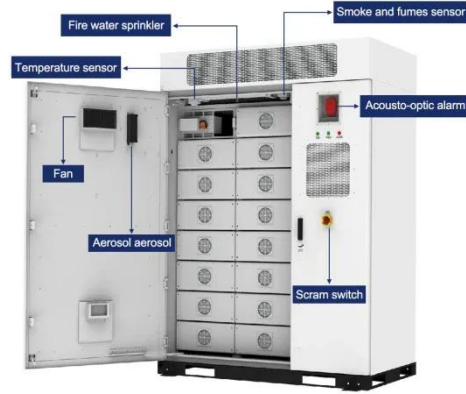

البحث عن شركات تصنيع قاطع منتجات كهربائية موردين قاطع منتجات كهربائية ومنتجات قاطع منتجات كهربائية بأفضل الأسعار في Alibaba.com. منتجات كهربائية عالية الجودة من المصنع الاحترافي Nader, منتج مصغر من إنتاج شركة Nader ، من إنتاج ...

C25B3TM200