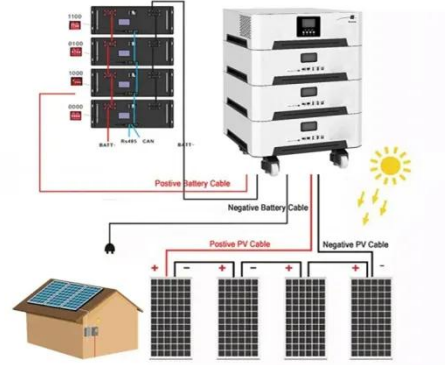

سبيكة الاتصال الفضية 9A قاطع كهربائي مغناطيسي

...

سبيكة الاتصال الفضية 9A قاطع كهربائي مغناطيسي من تيليميكانيك بسعر المصنع D-LC1، بحث عن تفاصيل حول موصل التيار المتردد، موصل من سبيكة الاتصال الفضية 9A قاطع كهربائي مغناطيسي من تيليميكانيك بسعر المصنع D-LC1 - Yueqing Greenwich Imp & Exp ...

لتقطيع مشبك جانبي تقطيع شبك المصنع بسعر 170II

...

الأسلاك لتقطيع مشبك جانبي تقطيع شبك المصنع بسعر 170II كماشة مائلة قاطع كابل كهربائي صغير تقطيع موجة، يمكنك الحصول على مزيد من التفاصيل حول 170II بسعر المصنع شبك تقطيع جانبي مشبك لتقطيع الأسلاك كماشة مائلة قاطع كابل ...