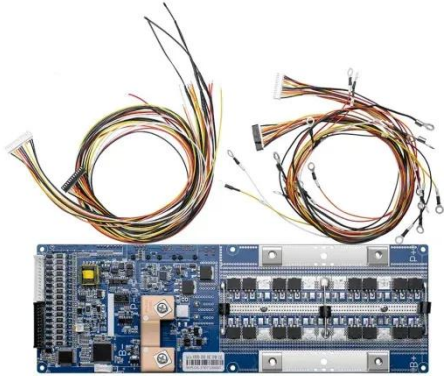

قاطع دائرة مغناطيسي حراري عالي الجودة 3P 2P 1P 4P MCB ...

قاطع دائرة مغناطيسي حراري عالي الجودة 3P 2P 1P 4P MCB ... الحصول يمكنك، مصغر دائرة قاطع فولت 415 فولت 240 بقوة AC على مزيد من التفاصيل حول قاطع دائرة مغناطيسي حراري عالي الجودة 3P 2P 1P 4P MCB AC بقوة 240 فولت 415 ...

اتصل بنا

لطلبات الكتالوج، الأسعار، أو الشراكات، يرجى زيارة:
<https://www.logopediavirgendelcarmen.es>