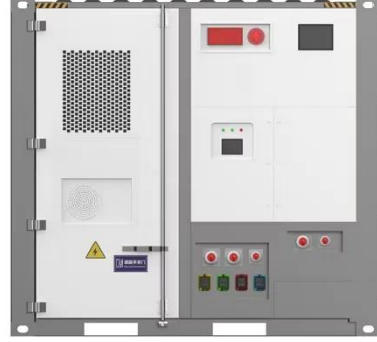

Jul 30, 2025 · عالي كهربائي دائرة قاطع عن تبحث هل
الجودة بقوة 800 أمبير؟ تقدم شركة W9
Technology Group Electronic Co., Ltd. دائرة قاطع
بقوة ومتمين موثوق كهربائي دائرة قاطع.
800 أمبير لتلبية احتياجات توزيع الطاقة لديك. تواصل معنا اليوم!