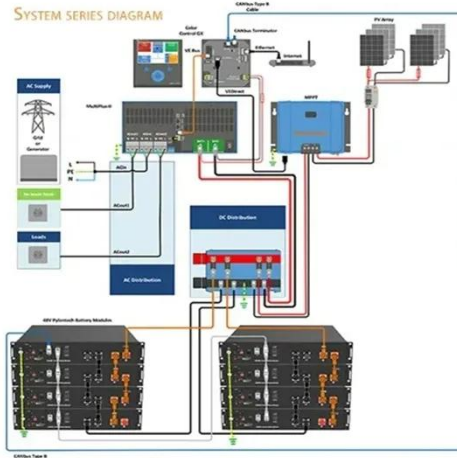

اقرأ المزيد

مصنع قواطع دوائر كهربائية مصبوبة بالجملة

كهربائية دوائر قواطع مصنع عن تبحث هل · Jul 30, 2025
مصبوبة (MCCB) عالية الجودة بالجملة؟ مجموعة W9 توفر لك
منتجات عالية الجودة وخدمة استثنائية. مجموعة W9 هي الشركة
الرائدة في تصنيع وتوريد الجملة عالية الجودة حالة مصبوبة قواطع
الدائرة ...