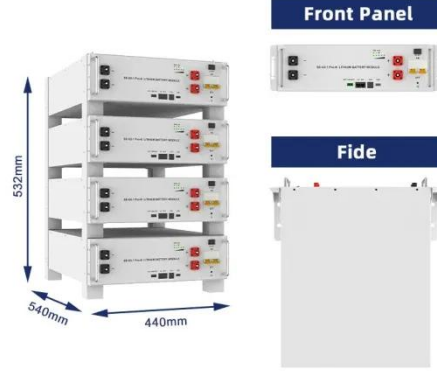

قاطع دائرة كهربائي منزلي صغير

Oct 26, 2025 · عالي مصغر دائرة قاطع: الرئيسية الميزات · الأداء للاستخدام المنزلي يحمي الدوائر الكهربائية في منزلك بكفاءة من التحميل الزائد والدوائر القصيرة، مما يضمن السلامة للعائلة والأجهزة. تصميم مدمج وموفر للمساحة تم تصميم MCB ...

ا بي سي ام مصغرة كهربائية دائرة قاطع ABB ... سلسلة Sh201

اشترى مع هذا المنتج: ABB قاطع دائرة كهربائية مصغرة ام سي بي ا سلسلة Sh201 6Ka قاطع أحادي القطب اصنع في المانيا من كيبيلات وصلات مجموعة + 50 درهم 22.5022 (6A Mcb) كايانوين، 42 قطعة، مقاومة للماء بتصنيف IP68 ... لمقاومة