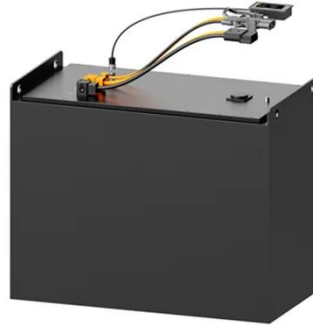

قاطع دائرة كهربائية مصغرة للبيع بالجملة لليالي ...

حول قاطع دائرة كهربائية مصغرة للبيع بالجملة قاطع دائرة كهربائية مصغرة للبيع بالجملة من com.Alibaba هي ألعاب جنسية لمن يفضل الجنس المنفرد. إنها تليي الحاجة إلى النشوة الجنسية عند البالغين العازبين .. يمكن أن تكون قاطع دائرة ...