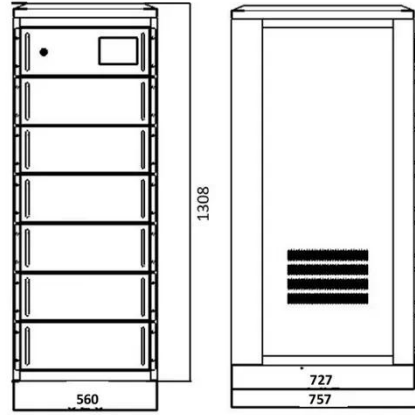

بصفتنا شركة مصنعة لقواطع دوائر SF9001 حاصلة على شهادة KEMA و ISO 6، نقدم بجهد موثوقٍ حلولا نقدم فولت و 252 كيلو فولت مع ضمان لمدة 10 سنوات. نحظى بثقة عملائنا في أكثر من 50 دولة. احصل على عرض سعر مخصص اليوم.

SF6 الدائرة لقواطع المصنعة الشركة Rockwill في ...

يتم دمج قاطع الدائرة SF6 للبخاز الميت 72.5kV قواطع الدائرة والمحولات الحالية والمكونات الأخرى في وحدة واحدة، مما يوفر مساحة الأرض بشكل كبير ويلبي احتياجات السوق.

قاطع الدائرة SF6

كوسط SF6 غاز الدائرة قاطع يستخدم 2. Oct 22, 2025 · عازل لإطفاء القوس الكهربائي، مما يحقق أداءً ممتازاً في قطع التيار الكهربائي ومنع انقطاع التيار الكهربائي. 3. يُستخدم نظام التلامس لتكوين الدائرة وقطعها. عرض التفاصيل قاطع دائرة ...

قاطع الدائرة SF6 35-220 كيلو فولت قواطع SF6 ذات الجهد ...

الصين قاطع الدائرة SF6 35-220 كيلو فولت، ابحث عن منتجات قواطع SF6 ذات الجهد العالي عالية الجودة أو قاطع الدائرة الكهربائية إيبيري SF6 موردين أو مصنعين على - شركة إيبيري