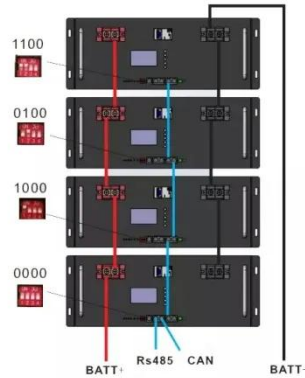

مصادر شركات تصنيع قاطع الدائرة 24kv sf6 و قاطع

...

البحث عن شركات تصنيع قاطع الدائرة 24kv Sf6 موردين قاطع الدائرة 24kv Sf6 ومنتجات قاطع الدائرة 24kv Sf6 بأفضل الأسعار في Alibaba.com. مفتاح كاسر الحمل في الهواء الطلق العلامة ذو 630A الطلق الهواء في الحمل كاسر مفتاح sf6, التجارية الشهيرة 3 ...