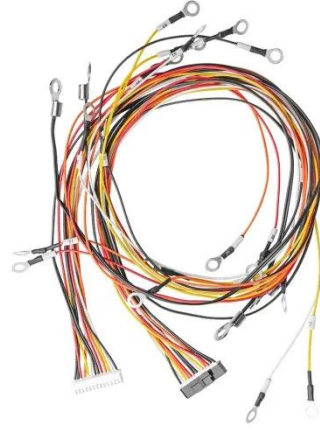

قواطع دوائر Sf6 | بوكونج الكهربائية

للتحكم بنا الخاص SF6 الدائرة قاطع تصميم تم · Apr 23, 2025
بشكل فعال في التيارات الكهربائية ومقاطعها في أنظمة الطاقة،
مما يوفر تشغيلًا آمنًا ومستقرًا لمختلف التطبيقات، ويتميز قاطع
الدائرة SF6 بتصميم مدمج ...

قواطع SF6 جيدة نوعية شراء ,مصنع دوائر قواطع SF6

...

دردشة الموثوقية العالية SF6 قواطع دوائر LW36 110 كيلو فولت
دردشة قاطع غاز SF6 خارجي LW36-132kV في محطة فرعية
3 مراحل دردشة SF6 Kv 110 نطاق وقت التشغيل لقاطع الدائرة
الكهربية IEC القياسي دردشة