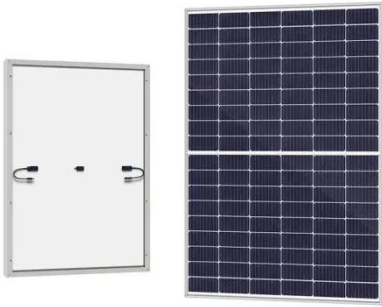

قاطع الدائرة SF6 أخطاء وطرق العلاج

العمود دائرة قاطع من نوع هو SF6 دائرة قاطع · Jan 16, 2025
باستخدام غاز SF6 كوسط إطفاء القوس والعزل ، SF6 هو غاز
خامل ، وقدرة إطفاء القوس هي العشرات من الأوقات أعلى من
الهواء. قاطع الدائرة SF6 هو منتج جيل جديد يتم تعميمه ويستخدم