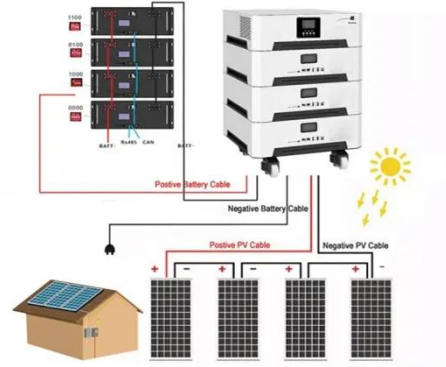

تحليل ومعالجة الأعطال الشائعة في آلية تشغيل ...

1. مبدأ عمل آلية تشغيل قاطع الدائرة sf6 تم تسمية آلية زنبرك قاطع الدائرة sf6 بهذا الاسم بسبب وسط إطفاء القوس والعازل الخاص به.

منتج قواطع دوائر Sf6 OEM ، الشركة المصنعة

قاطع الدائرة SF6

Oct 22, 2025 · كوسط SF6 غاز SF6 الدائرة قاطع يستخدم. 2. عازل لإطفاء القوس الكهربائي، مما يحقق أداءً ممتازاً في قطع التيار الكهربائي ومنع انقطاع التيار الكهربائي. 3. يُستخدم نظام التلامس لت تركيب الدائرة وقطعها. عرض التفاصيل قاطع دائرة ...