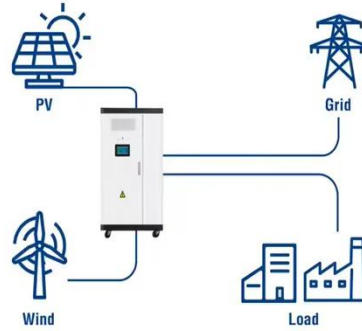

Utility-Scale ESS solutions