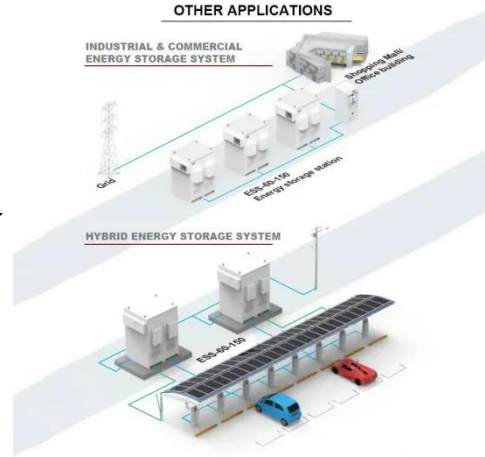

قاطع الدائرة SF6

Oct 22, 2025 · كوسط SF6 غاز SF6 الدائرة قاطع يستخدم 2.
عازل لإطفاء القوس الكهربائي، مما يحقق أداءً ممتازاً في قطع التيار الكهربائي ومنع انقطاع التيار الكهربائي. 3. يُستخدم نظام التلامس لتركيب الدائرة وقطعها. عرض التفاصيل قاطع دائرة ...