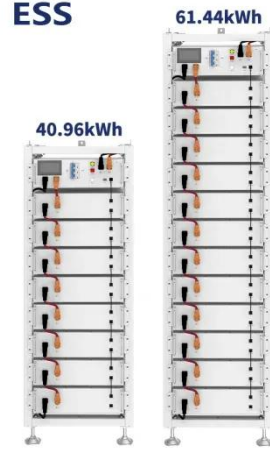

المفتاح بهيكل مدمج وتصميم عملي ووظائف ...

الجملة SF6 لقواطع الدائرة