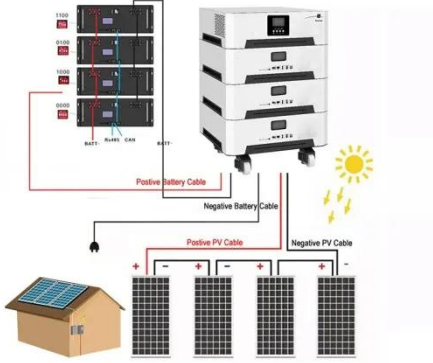

حاويات ديل كارمن

قاطع دائرة rcb للبيع في الجزائر

قاطع دائرة rcb للبيع في الجزائر

إي آر بي 5 إل-63 قاطع دائرة التيار المتبقي RCCB إي آر بي 4p 125A ...

قاطع الدائرة الكهربائية RCCB 125A 4p RCBO ERB5 لجهاز التيار المتبقي عالي الجودة بالجملة، الشركة المصنعة والمورد والمصنع - ENERGWATH SIMPOWER TECHNOLOGY PTE.LTD.

قاطع دائرة RCBO جهاز التيار المتبقي القواطع ...

تنتج، الكهربائية القواطع لصناعة Dada شركة · Oct 18, 2019
قاطع دائرة RCBO جهاز التيار المتبقي 6kA 40-DAB7LN
جهد مع AC50H المنخفض الجهد أنظمة في تستخدم ، DPN
مقنن 230 فولت ...