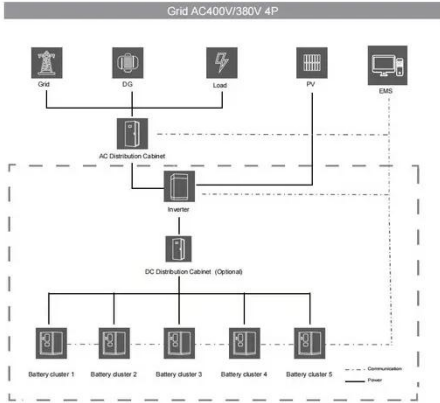

قاطع الدائرة RCBO الشركة المصنعة والموحدة في ...

قاطع دائرة RCBO. كما تعلم، فإن قواطع الدائرة Simpower
المخاطر من لحمايتك ضرورية ENERGWATH من RCBO
الكهربائية في غرفة نومك بالمنزل. تعرّف على ماهيتها، ووظائفها،
وكيف تعمل. قواطع RCBO هي أبطال...