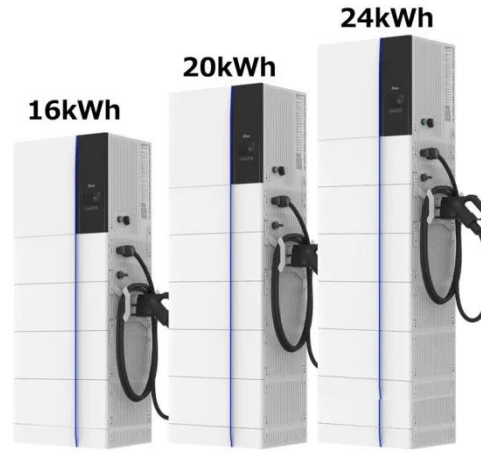

Sep 2, 2025 · (MCB) الكهربية الدائرة قاطع أنواع .
مصنعون، موردون من الصين. نواصل توفير بدائل التكامل لعملائنا،
ونأمل في بناء علاقات طويلة الأمد، مستقرة، صادقة، ومفيدة
للطرفين. نتطلع بشغف إلى زيارتكم.نحن نصر على تقديم تصنيع
عالي ...