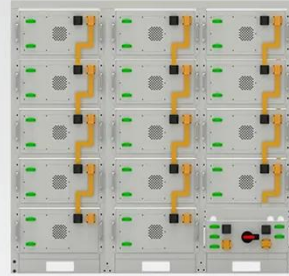

Battery String-S224

- 1C Charge/Discharge
- Easy configuration and maintenance
- Power supply can be single battery string or parallel battery strings

مصادر شركات تصنيع أجزاء rcb قاطع الدائرة وأجزاء ...

البحث عن شركات تصنيع أجزاء Rcb قاطع الدائرة موردين أجزاء بأفضل الدائرة قاطع Rcb أجزاء ومنتجات الدائرة قاطع Rcb الأسعار في com.Alibaba مخصص آلة ختم الأجزاء المعدنية OEM