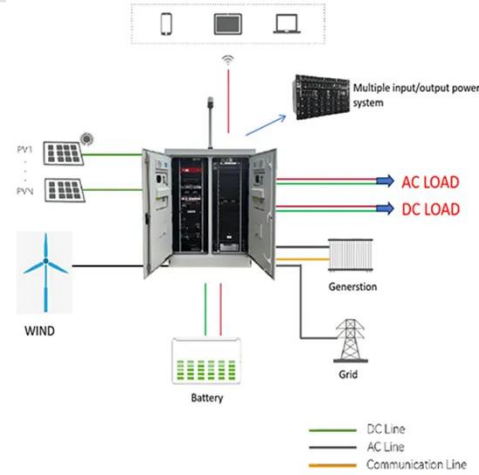

جودة ممتازة قاطع rcb للاستخدامات المتنوعة

تصفح مجموعة متنوعة من قاطع rcb على com.Alibaba وشراء هذه المنتجات من الداخل ميزانيتك وتوفير المال. يمكن تخصيص هذه المنتجات وتأتي مع شهادات الجودة.

مصنعو وموردو قاطع الدائرة الكهربائية ١٢٥ أ في ...

Jul 30, 2025 · MCCB كهربائية دائرة قاطع عن تبحث هل شركة موثوق؟ W9 Group Technology Electronic Co., Ltd. عالي MCCB 125A كهربائية دائرة قاطع توفر! الجودة لتلبية احتياجاتك الكهربائية. تواصل معنا اليوم!