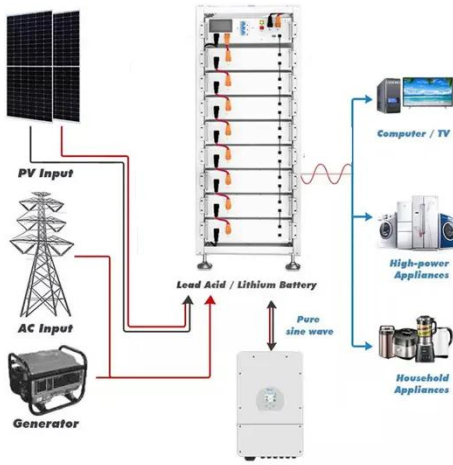

Sep 2, 2025 · (MCB) الكهربية الدائرة قاطع أنواع .
مصنعون، موردون من الصين. نواصل توفير بدائل التكامل لعملائنا،
ونأمل في بناء علاقات طويلة الأمد، مستقرة، صادقة، ومفيدة
للطرفين. نتطلع بشغف إلى زيارتكم.نحن نصر على تقديم تصنيع
عالي ...