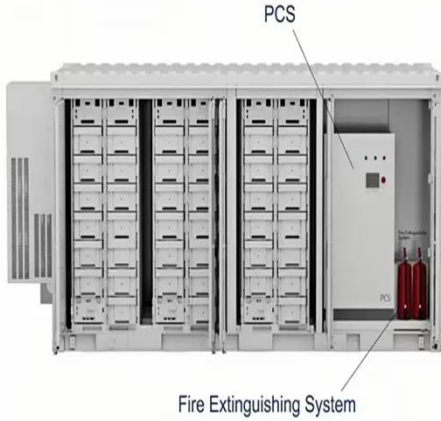

قاطع دائرة كهربائية رباعي الأقطاب

دائرة قاطع إلى الأقطاب رباعي MCB يشير · Aug 20, 2025
مصغر يحتوي على أربعة أقطاب منفصلة تحمل التيار، وهو مصمم لفصل جميع موصلات الطور الثلاثي والخط المحايد في وقت واحد أثناء التعثر أو التشغيل اليدوي.

موردو قواطع الدائرة بالجملة

كهربائية دوائر قواطع موردي عن تبحث هل · Jul 30, 2025
بالجملة موثوقين؟ تقدم مجموعة W9 منتجات عالية الجودة للمشاريع الكهربائية. هل تبحث عن تجارة جملة موثوقة؟ قواطع الدائرة هل تبحث عن موردين؟ مجموعة W9 هي وجهتك الأمثل!