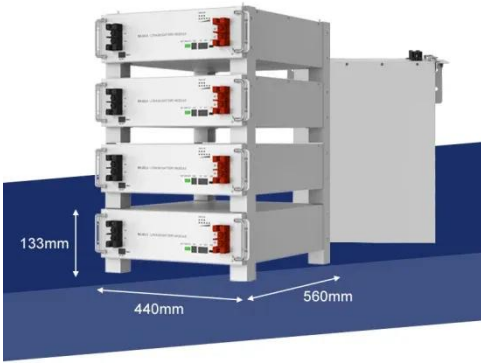

موردو قاطع الدائرة المصغر (MCCB) بقوة 100 أمبير ...

كهربائية دوائر قواطع موردي عن تبحث هل · Jul 30, 2025
قواطع W9 مجموعة تقدم بالجملة؟ أمبير 100 بقوة MCCB
دوائر كهربائية عالية الجودة بأسعار تنافسية. تواصل معنا الآن
بتعزيز سلامة وكفاءة أنظمتك الكهربائية باستخدام الجملة عالية
الجودة 100 ...