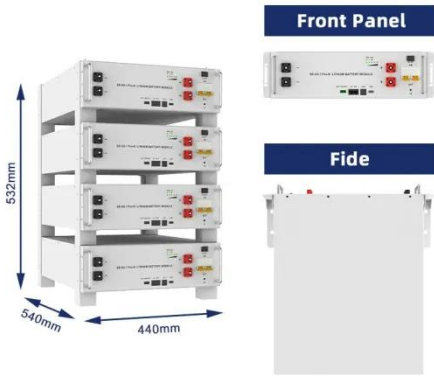

موردو قواطع الدائرة بالجملة

كهربائية دوائر قواطع موردي عن تبحث هل · Jul 30, 2025
بالجملة موثوقين؟ تقدم مجموعة W9 منتجات عالية الجودة
للمشاريع الكهربائية. هل تبحث عن تجارة جملة موثوقة؟ قواطع
الدائرة هل تبحث عن موردين؟ مجموعة W9 هي وجهتك الأمثل!