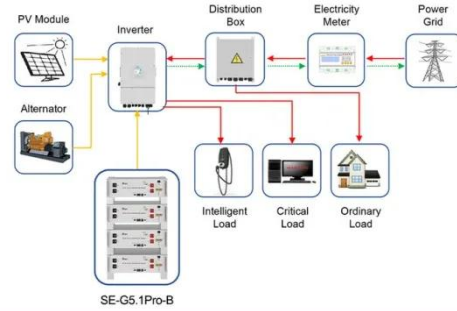

Application scenarios of energy storage battery products