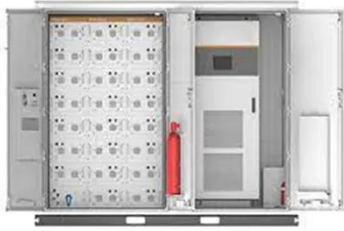

معنا اليوم!