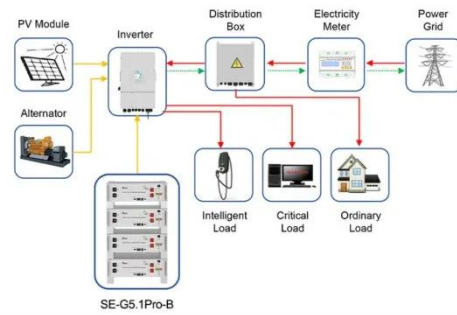

Application scenarios of energy storage battery products