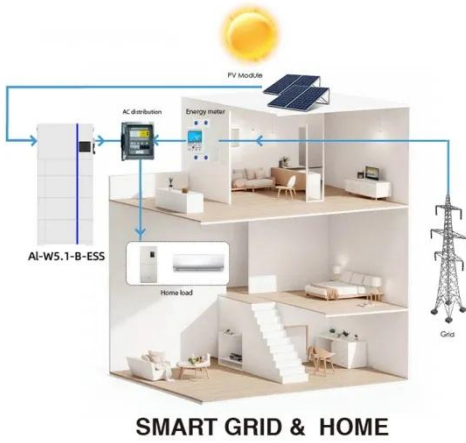

مصنع قواطع الدائرة الفراغية في الصين، الشركات ...

Feb 28, 2025 · سلسلة من الداخلي الفراغية الدائرة قاطع 50 الطور ثلاثي داخلي فراغ دائرة قاطع هو ZN28G ZN28A-12 هرتز، جهد مقنن 12 كيلو فولت، للتحكم والحماية للمؤسسات الصناعية والتعدينية ومحطات الطاقة ومحطات فرعية ...

الموردين للمصنعين للقواطع الصينية

Sep 16, 2025 · دائرة قاطع عن عبارة LW-12/630-20 يعد المرحلة في الاندماج تقنية يدمج مبتكرة الطلق الهواء في AC الابتدائية ، المصممة لتلبية معايير الشبكة الحكومية في الصين لشبكات التوزيع الذكية.

أفضل مصنعي ومصانع قاطع الدائرة المتري 400 فولت ...

Jul 30, 2025 · تعمل دقيقة كهربائية دوائر قواطع عن تبحث هل عن بُعد بجهد ٤٠٠ فولت؟ مجموعة W9 هي شركة رائدة في تصنيع منتجات عالية الجودة تلبية احتياجاتك الكهربائية. تواصل